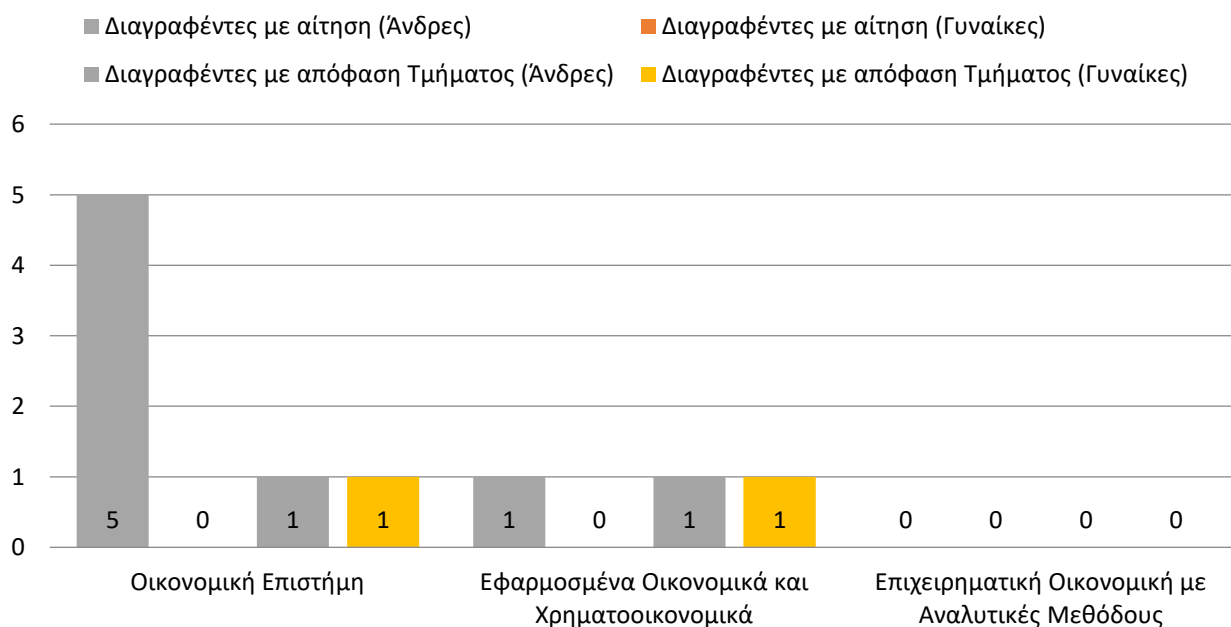

Εγκατάλειψη σπουδών στα ΠΜΣ του Τμήματος ΔΙΕΘΝΩΝ ΚΑΙ ΕΥΡΩΠΑΪΚΩΝ ΟΙΚΟΝΟΜΙΚΩΝ ΣΠΟΥΔΩΝ, 2021-22

Εγκατάλειψη σπουδών στα ΠΜΣ του Τμήματος ΟΙΚΟΝΟΜΙΚΗΣ ΕΠΙΣΤΗΜΗΣ, 2021-22

Εγκατάλειψη σπουδών στα ΠΜΣ του Τμήματος ΔΙΟΙΚΗΤΙΚΗΣ ΕΠΙΣΤΗΜΗΣ ΚΑΙ ΤΕΧΝΟΛΟΓΙΑΣ, 2021-22

Εγκατάλειψη σπουδών στα ΠΜΣ του Τμήματος ΟΡΓΑΝΩΣΗΣ ΚΑΙ ΔΙΟΙΚΗΣΗΣ ΕΠΙΧΕΙΡΗΣΕΩΝ, 2021-22

Εγκατάλειψη σπουδών στα ΠΜΣ του Τμήματος ΛΟΓΙΣΤΙΚΗΣ ΚΑΙ ΧΡΗΜΑΤΟΟΙΚΟΝΟΜΙΚΗΣ, 2021-22

Εγκατάλειψη σπουδών στα ΠΜΣ του Τμήματος ΜΑΡΚΕΤΙΝΓΚ ΚΑΙ ΕΠΙΚΟΙΝΩΝΙΑΣ, 2021-22