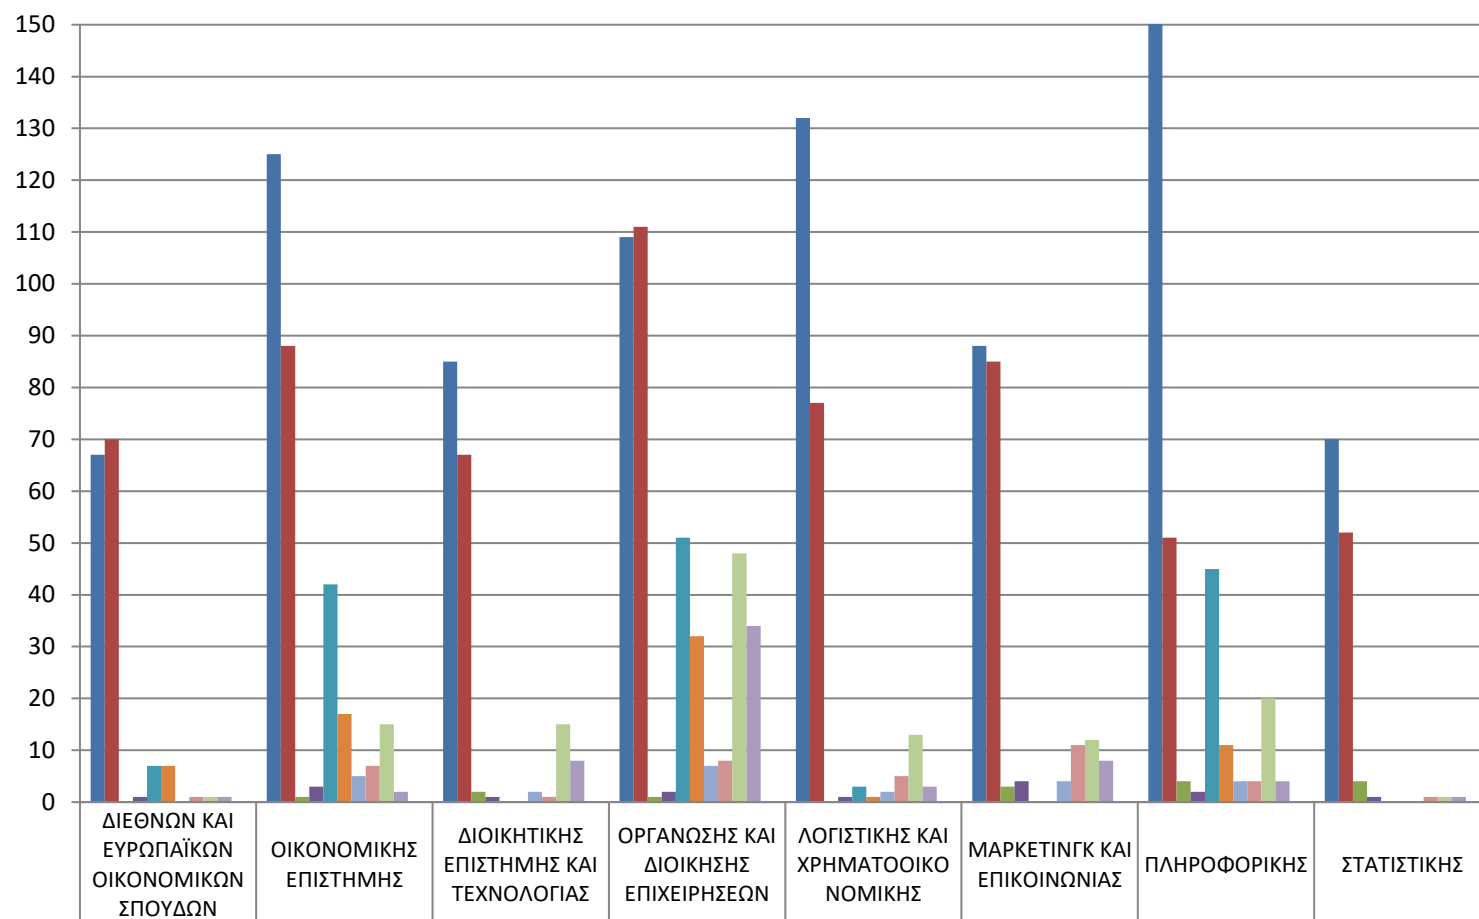

Νεοεισαχθέντες ακ. έτους 2018-19 ανά κατηγορία εισαγωγής, με διάκριση ανά φύλο και ανά Τμήμα

■ Εισαχθέντες με εισαγωγικές εξετάσεις Άνδρες	67	125	85	109	132	88	160	70
■ Εισαχθέντες με εισαγωγικές εξετάσεις Γυναίκες	70	88	67	111	77	85	51	52
■ Εισαχθέντες με κατατακτήριες εξετάσεις Άνδρες	0	1	2	1	0	3	4	4
■ Εισαχθέντες με κατατακτήριες εξετάσεις Γυναίκες	1	3	1	2	1	4	2	1
■ Εισαχθέντες με μετεγγραφές - κοινωνικά κριτήρια Άνδρες	7	42	0	51	3	0	45	0
■ Εισαχθέντες με μετεγγραφές - κοινωνικά κριτήρια Γυναίκες	7	17	0	32	1	0	11	0
■ Εισαχθέντες αλλοδαποί φοιτητές Άνδρες	0	5	2	7	2	4	4	0
■ Εισαχθέντες αλλοδαποί φοιτητές Γυναίκες	1	7	1	8	5	11	4	1
■ Εισαχθέντες με λοιπές μεθόδους Άνδρες	1	15	15	48	13	12	20	1
■ Εισαχθέντες με λοιπές μεθόδους Γυναίκες	1	2	8	34	3	8	4	1
Σύνολο νεοεισαχθέντων	155	305	181	403	237	215	305	130