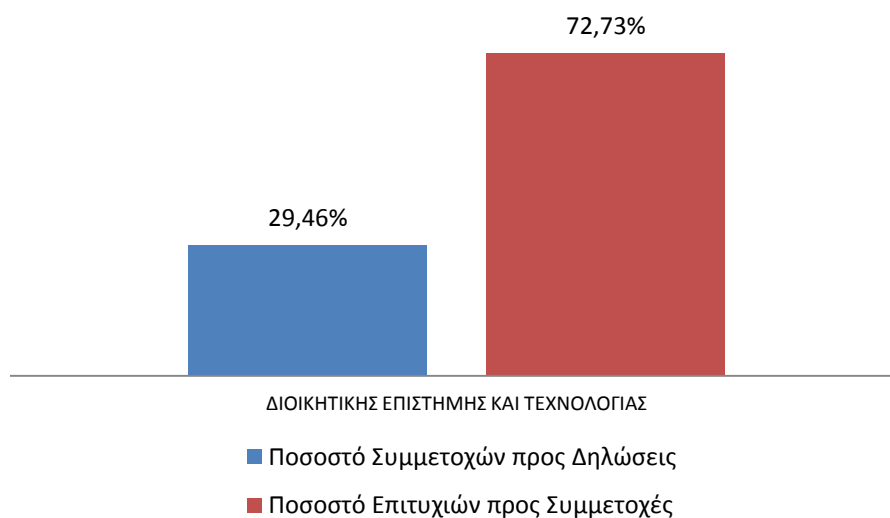

ΕΚΤΑΚΤΗ ΕΞΕΤΑΣΤΙΚΗ ΠΕΡΙΟΔΟΣ

ΙΟΥΝΙΟΣ ΑΚ. ΕΤΟΥΣ 2016-17

Τμήμα	Δηλώσεις	Συμμετοχές	Ποσοστό Συμμετοχών προς Δηλώσεις	Επιτυχίες	Ποσοστό Επιτυχιών προς Συμμετοχές
ΔΙΟΙΚΗΤΙΚΗΣ ΕΠΙΣΤΗΜΗΣ ΚΑΙ ΤΕΧΝΟΛΟΓΙΑΣ	336	99	29,46%	72	72,73%

Ποσοστά συμμετοχής και επιτυχίας στα μαθήματα της έκτακτης εξεταστικής Ιουνίου ακ. έτους 2016-17 για το Τμήμα Διοικητικής Επιστήμης και Τεχνολογίας

* Ως επιτυχία ορίζεται ο προβιβάσιμος βαθμός στις εξετάσεις